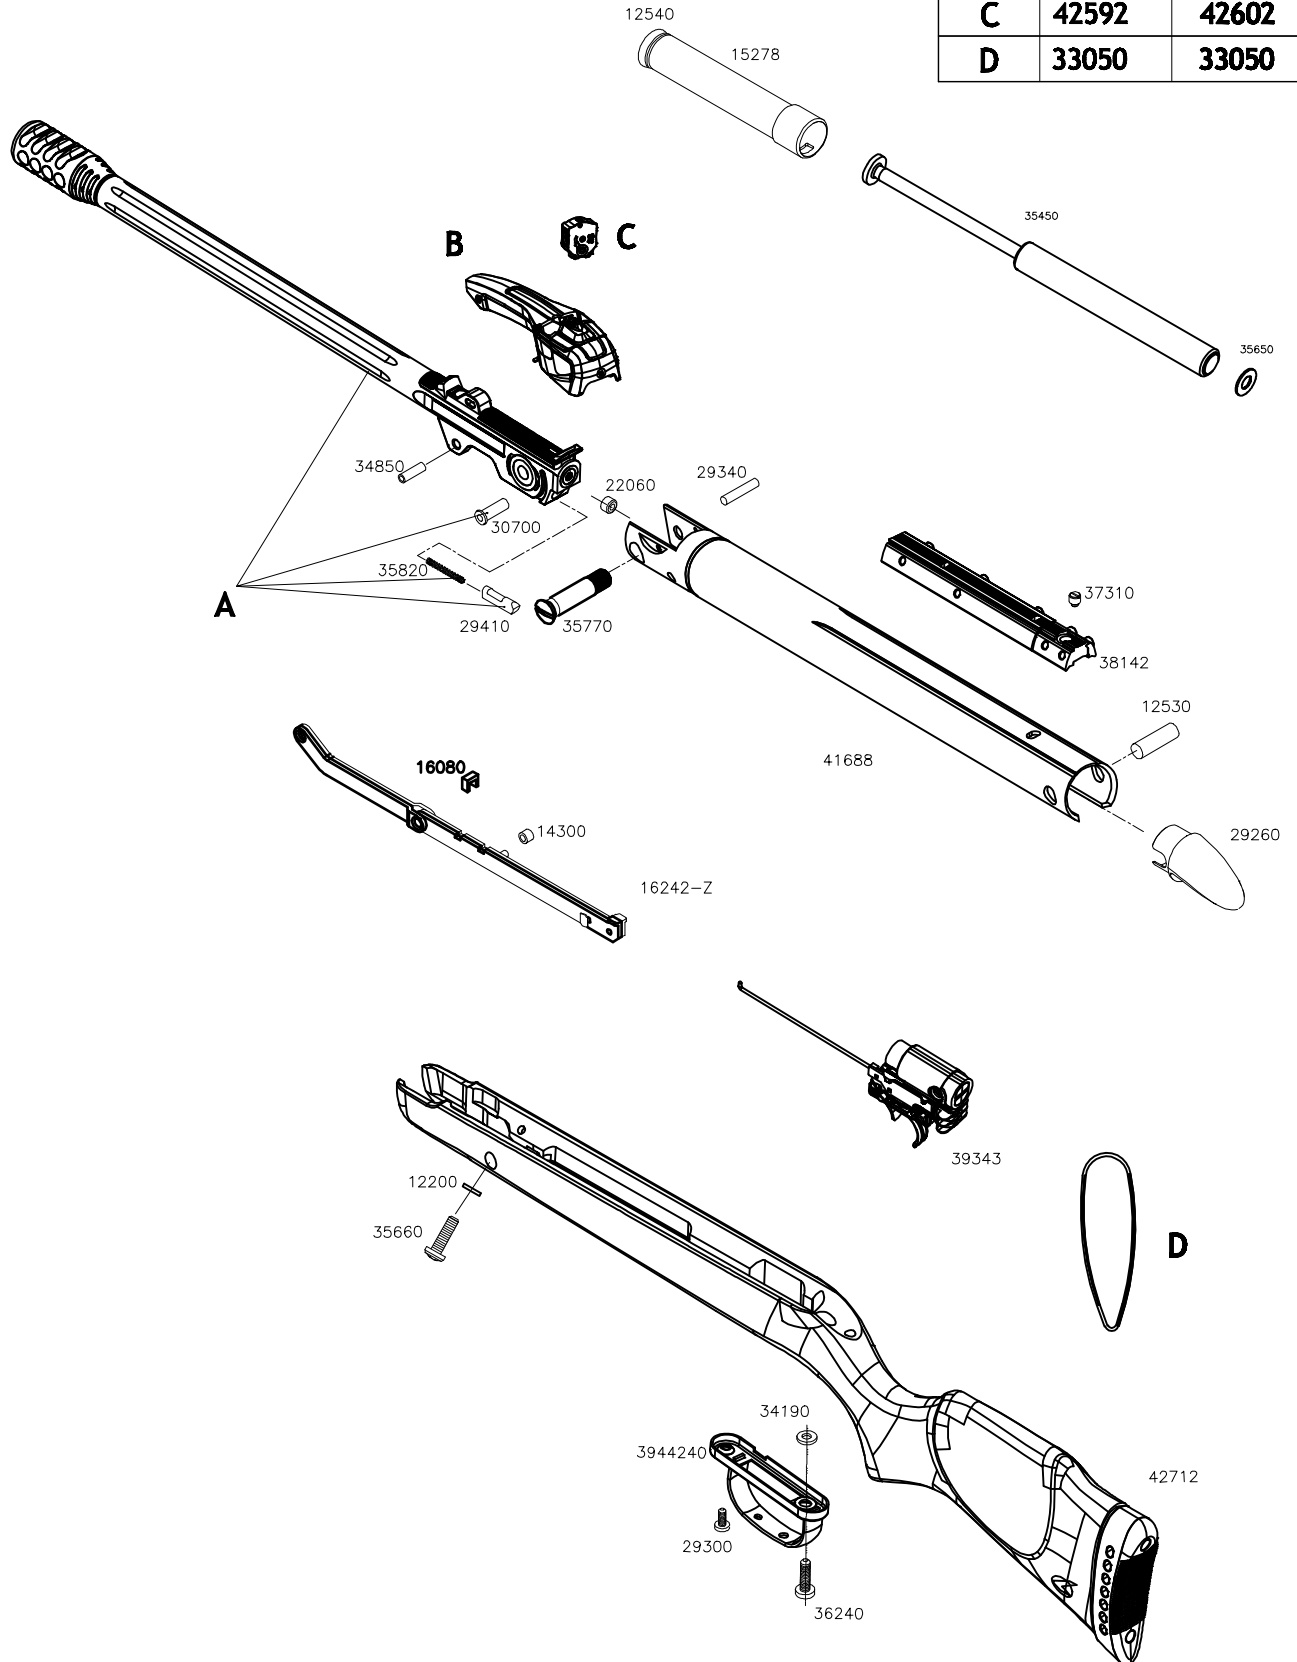

# FAST SHOT 10 X IGT **GAMO**

Ref.	Cal. 4,5	Cal. 5,5
A	42102-R	42112-R
B	41762	41772
C	42592	42602
D	33050	33050

Ref. Cal. 4,5 : 61100371-FSXIGT

Ref. Cal. 5.5 : 6110037155-FSXIGT

25.05.18