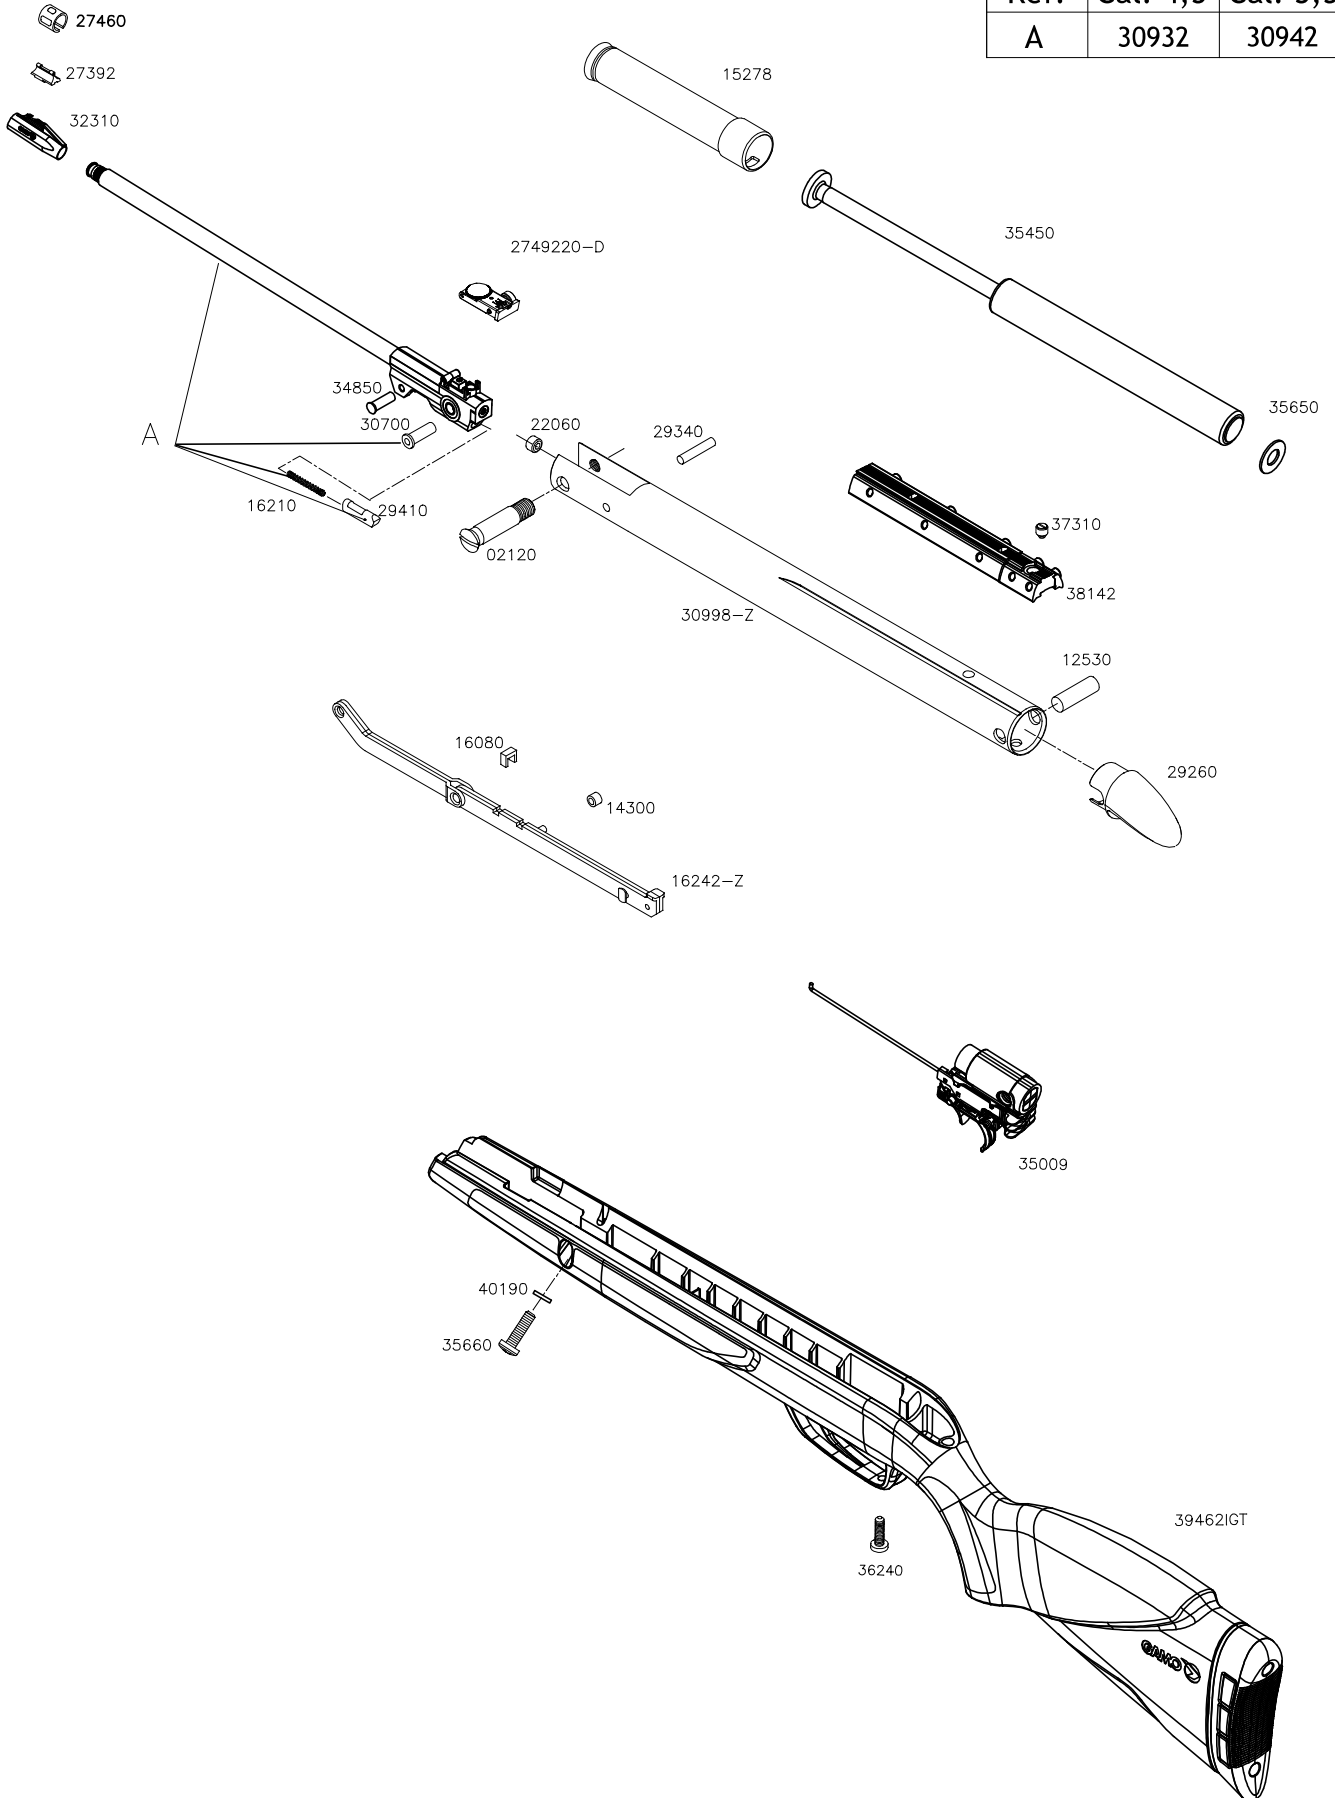

BLACK 1000 IGT

Ref.	Cal. 4,5	Cal. 5,5
A	30932	30942

Ref. Cal. 4,5 : 61100297-IGT
 Ref. Cal. 5,5 : 6110029755-IGT

09.12.14