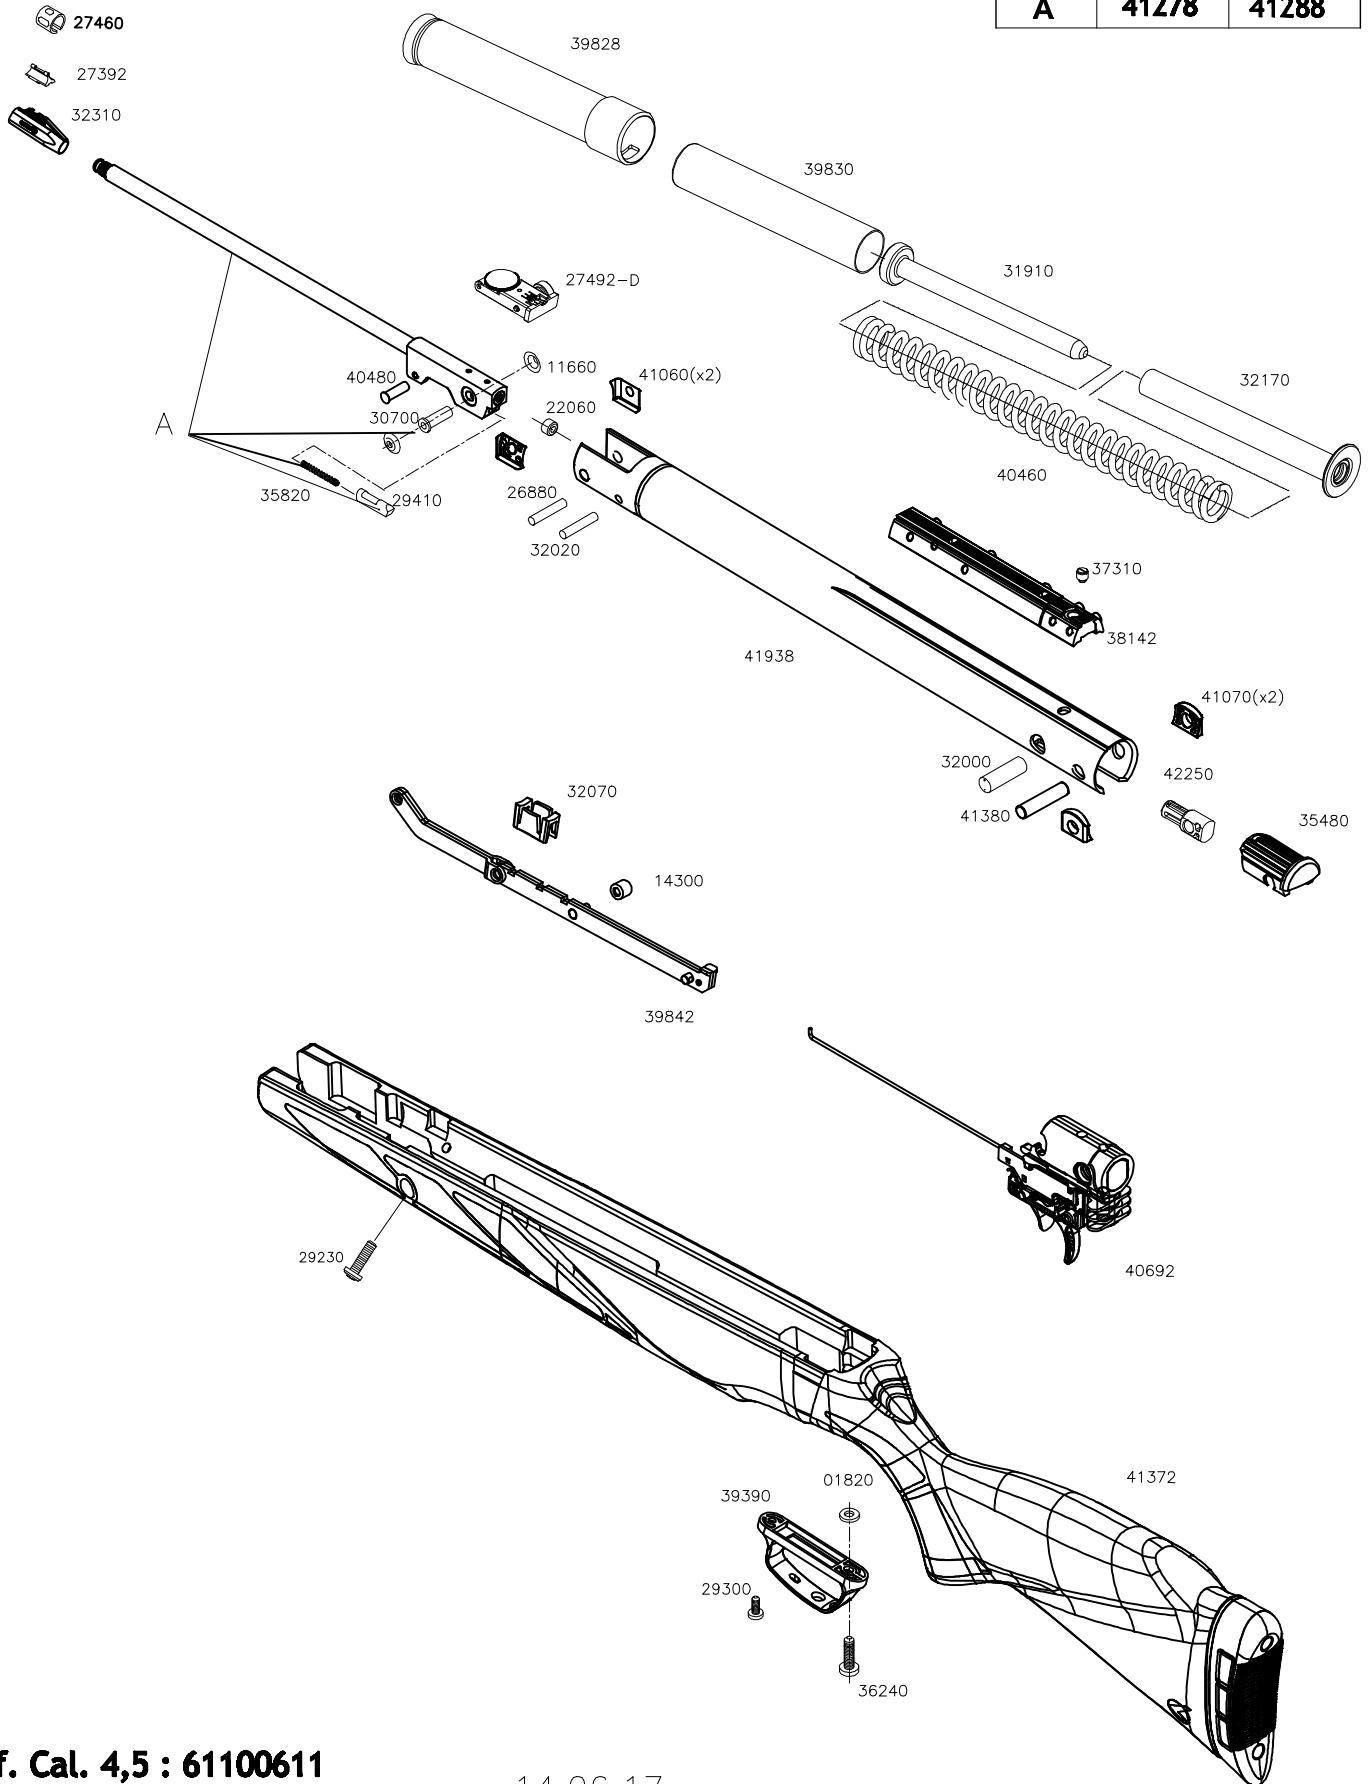

HUNTER 1250 GRIZZLY

Ref.	Cal. 4,5	Cal. 5,5
A	41278	41288

Ref. Cal. 4,5 : 61100611
 Ref. CAL. 5,5 : 6110061155

14.06.17