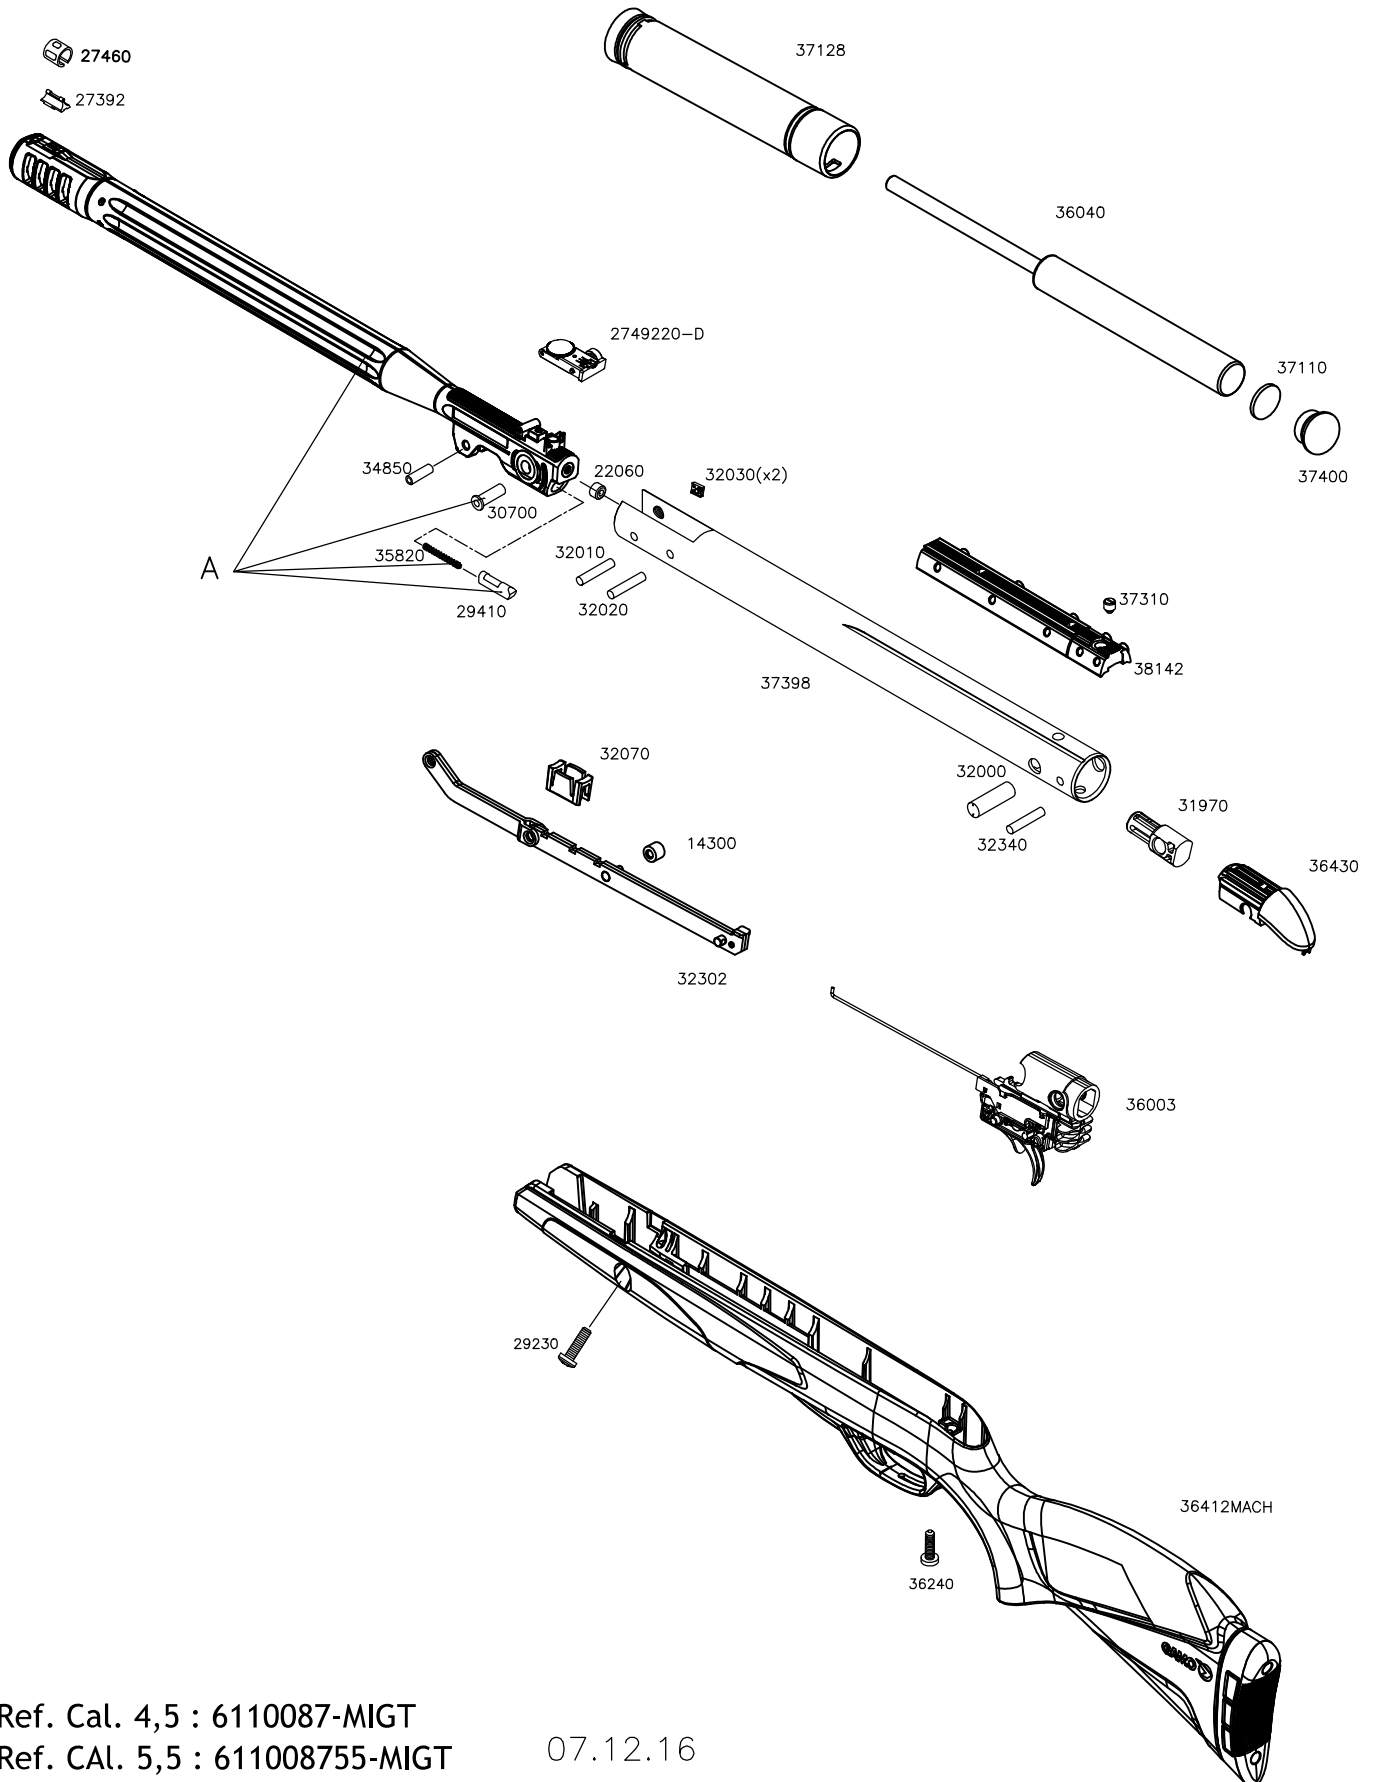

BM IGT MACH 1

Ref.	Cal. 4,5	Cal. 5,5
A	40552	40592

Ref. Cal. 4,5 : 6110087-MIGT
 Ref. CAL. 5,5 : 611008755-MIGT

07.12.16