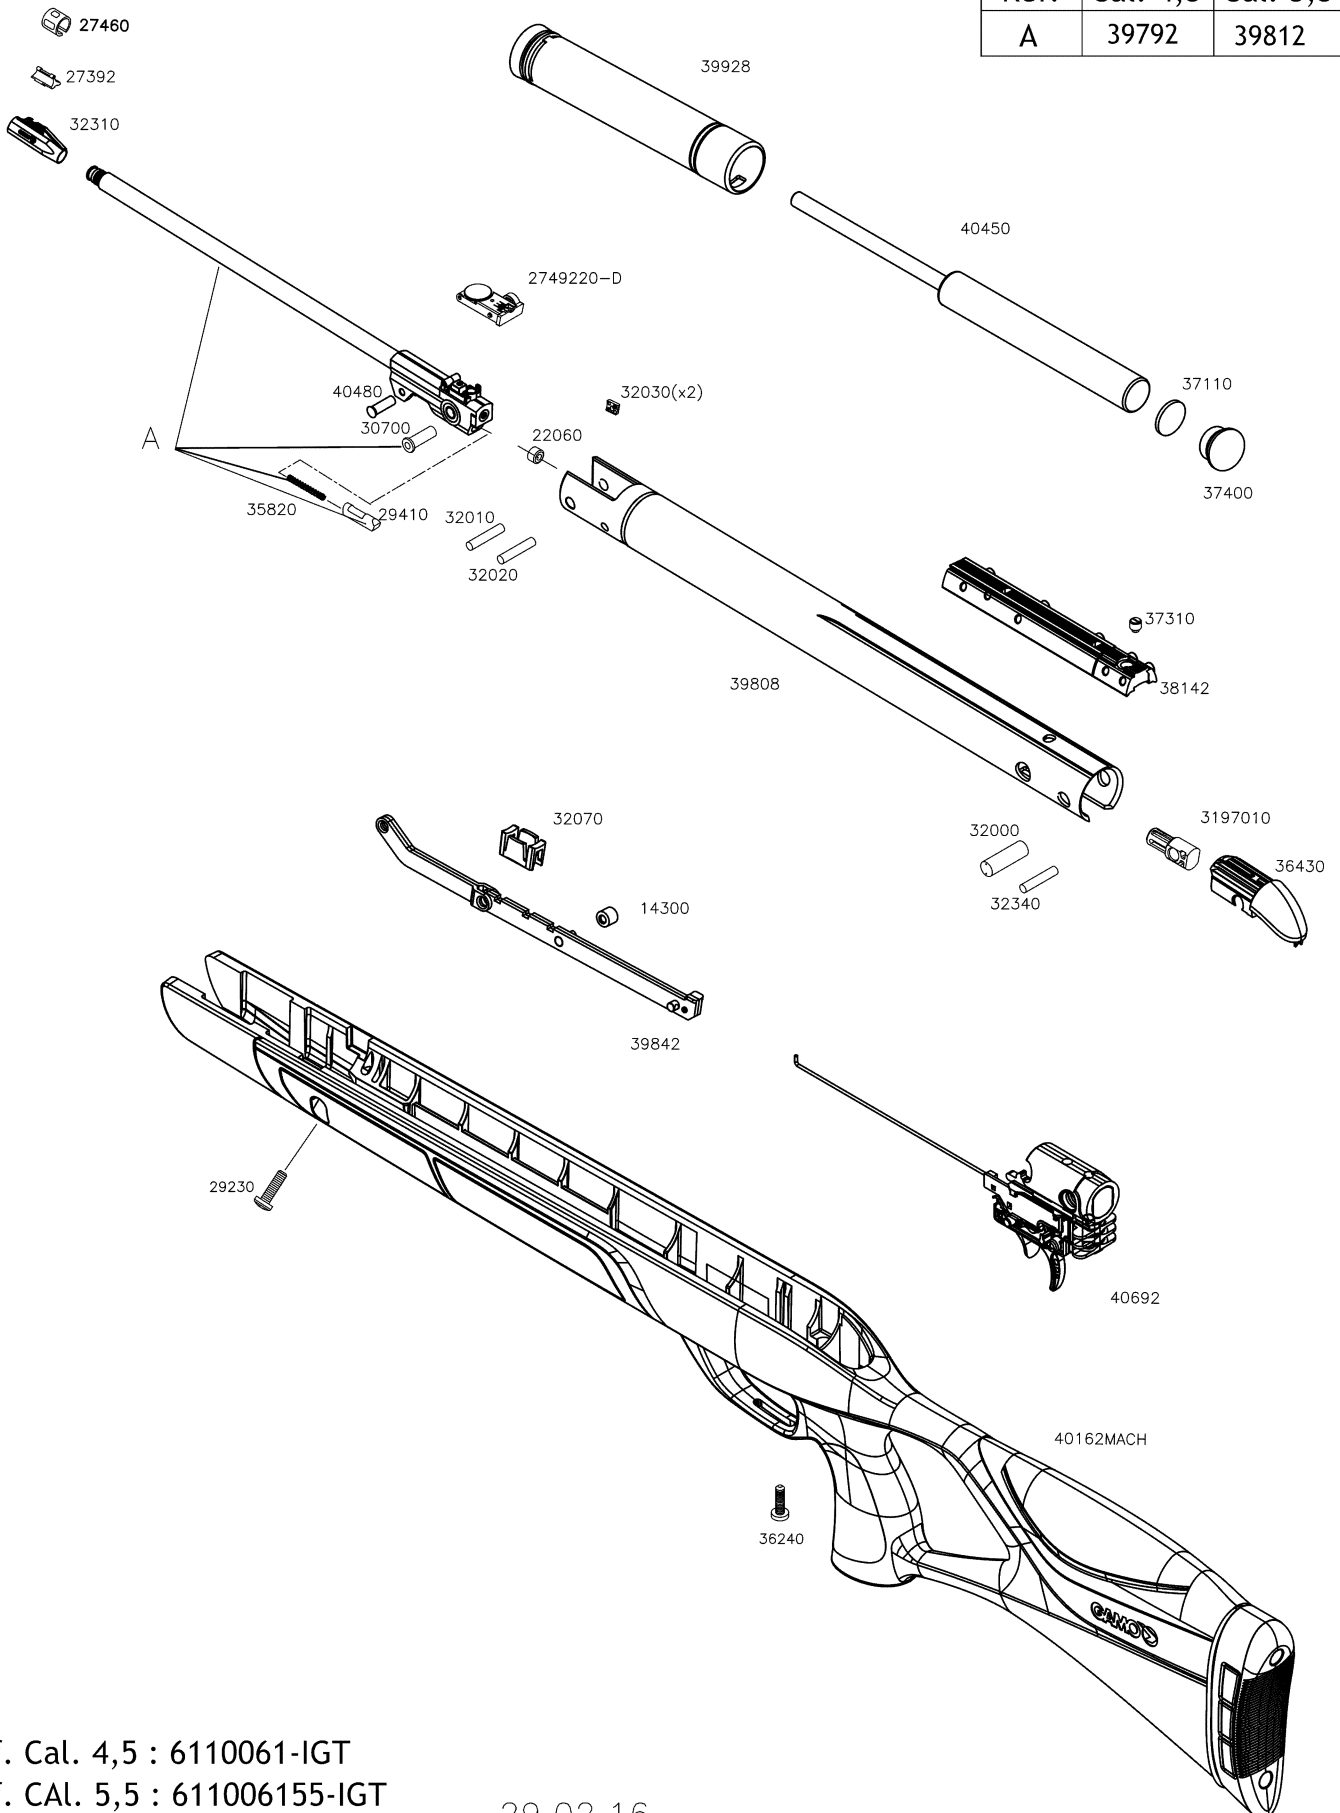

G-MAGNUM 1250 IGT

Ref.	Cal. 4,5	Cal. 5,5
A	39792	39812

Ref. Cal. 4,5 : 6110061-IGT
 Ref. CAL. 5,5 : 611006155-IGT

29.02.16