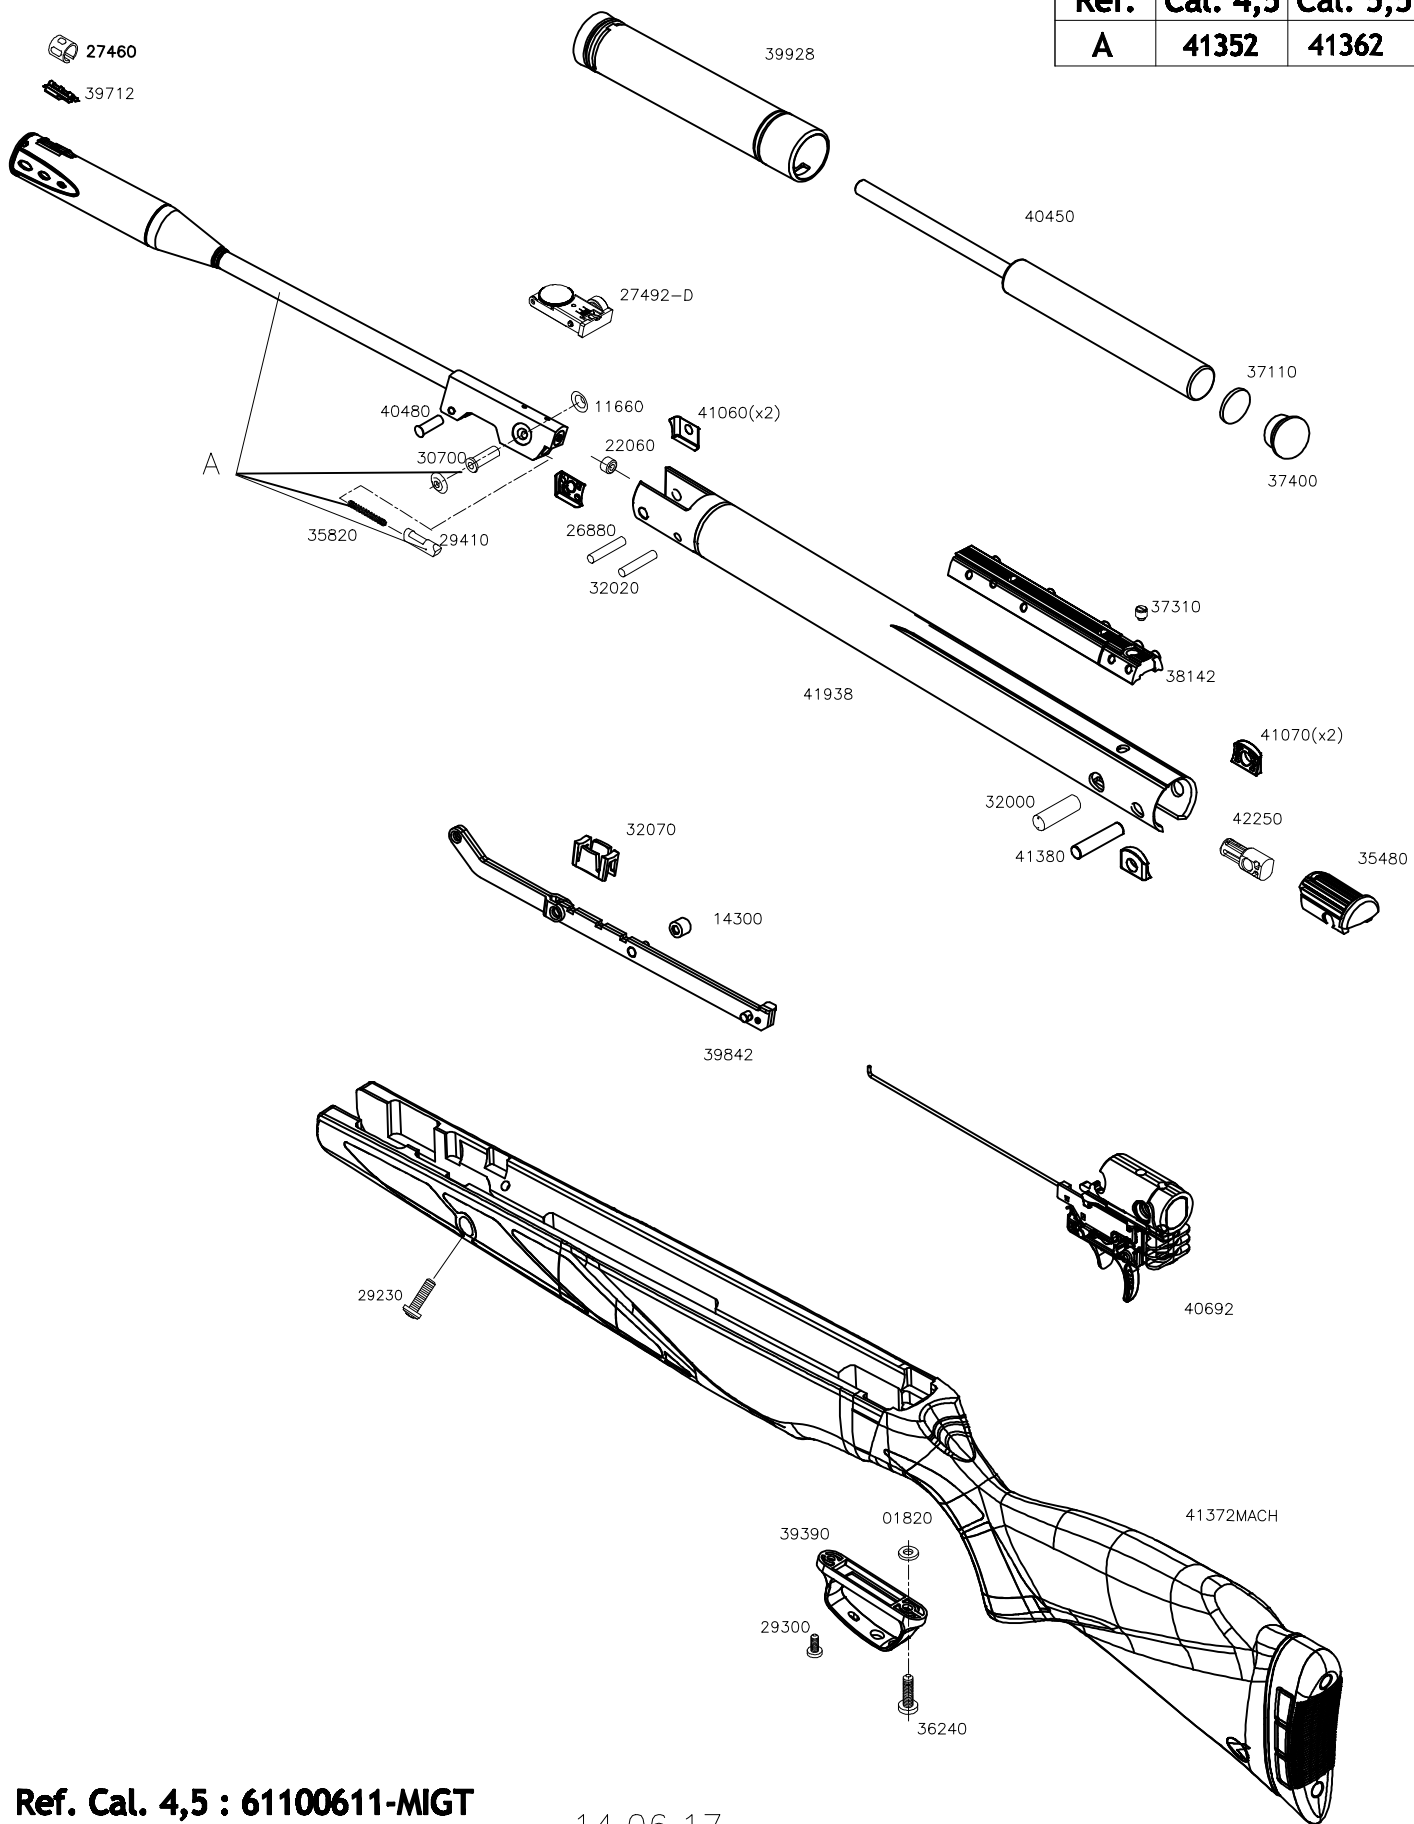

HUNTER 1250 GRIZZLY PRO

Ref.	Cal. 4,5	Cal. 5,5
A	41352	41362

Ref. Cal. 4,5 : 61100611-MIGT
 Ref. CAL. 5,5 : 6110061155-MIGT

14.06.17